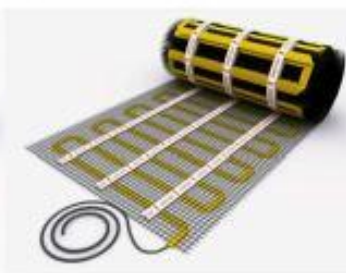

GRELNE PREPROGE

25 let garancije

warmset

Sestava grelnega traku Nemko Gold UL/CSA

ELECTRICAL
HEATING
SYSTEM

warmset

Sestava grelnega traku Nemko Gold UL/CSA

ELECTRICAL
HEATING
SYSTEM

WARMSET TALNO, STENSKO, STROPNO OGREVANJE

VGRADNJA V BETON, MALTO, LEPILO ALI IZAVNALNO MASO

60,00 € / m²

WARMSET GOLD

CSA and UL certified

50,00 € / m²

WARMSET BLACK

NEMKO certified

SUHA VGRADNJA

WARMSET ALU

NEMKO certified

70,00 € / m²

OD 30 DO 300 W/m²

Širina 50 cm

Dolžina od 1m do 40m

TALJENJE SNEGA, FOTOVOLTAIKA

DIMENZIJE: 1500x900 mm

MOČ: 200 W

ELEKTRIČNI TOK: 1,15 A

DOLŽINA VODNIKA: 1 m

80,00 €

SAMOLEPLJIV NANOS ZAGOTAVLJA ENOSTAVNO VGRADNJO

GRELNI PODSTAVEK ZA DELOVNA MESTA

MODEL	DIMENZIJE CM	CELOTNA MOČ W
200 W/m ²	900x600	108
	1800x600	216
	1800x1200	432
300 W/m ²	900x600	126
	1800x600	324
	1800x1200	648
400 W/m ²	900x600	216
	1800x600	432
	1800x1200	864