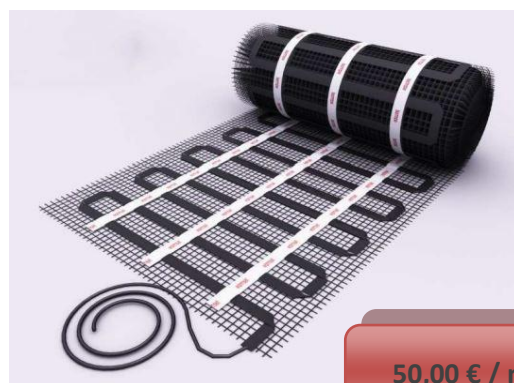

WARMSET TALNO, STENSKO, STROPNO OGREVANJE

VGRADNJA V BETON, MALTO, LEPILO ALI IZAVNALNO MASO

60,00 € / m²

WARMSET GOLD

CSA and UL certified

50,00 € / m²

WARMSET BLACK

NEMKO certified

SUHA VGRADNJA

WARMSET ALU

NEMKO certified

70,00 € / m²

OD 30 DO 300 W/m²

Širina 50 cm

Dolžina od 1m do 40m

TALJENJE SNEGA, FOTOVOLTAIKA

DIMENZIJE: 1500x900 mm

MOČ: 200 W

ELEKTRIČNI TOK: 1,15 A

DOLŽINA VODNIKA: 1 m

80,00 €

SAMOLEPLJIV NANOS ZAGOTAVLJA ENOSTAVNO VGRADNJO

GRELNI PODSTAVEK ZA DELOVNA MESTA

MODEL	DIMENZIJE CM	CELOTNA MOČ W
200 W/m ²	900x600	108
	1800x600	216
	1800x1200	432
300 W/m ²	900x600	126
	1800x600	324
	1800x1200	648
400 W/m ²	900x600	216
	1800x600	432
	1800x1200	864