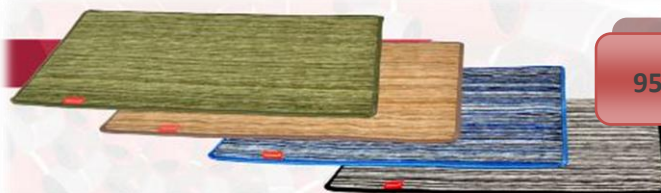

900x600 - 380,00 €

1200x1800 - 980,00

GRENE PREPROGE ZA DOM IN PISARNO

FASHION IGNIFUGA

110,00 € z DDV

DANEA

116,00 € z DDV

CINIGLIA