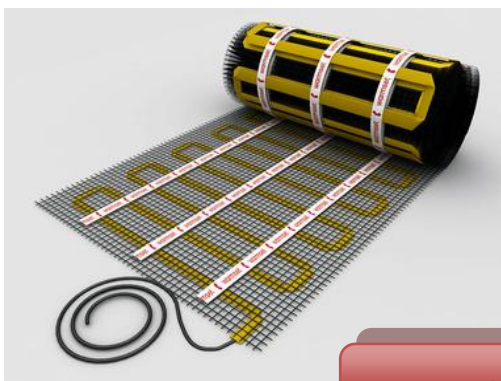

GRELNE PREPROGE

25 let garancije

warmset

Sestava grelnega traku Nemko Gold UL/CSA

ELECTRICAL
HEATING
SYSTEM

warmset

Sestava grelnega traku Nemko Gold UL/CSA

ELECTRICAL
HEATING
SYSTEM

WARMSET TALNO, STENSKO, STROPNO OGREVANJE

VGRADNJA V BETON, MALTO, LEPILO ALI IZAVNALNO MASO

60,00 € / m²

WARMSET GOLD

CSA and UL certified

50,00 € / m²

WARMSET BLACK

NEMKO certified

SUHA VGRADNJA

WARMSET ALU

NEMKO certified

70,00 € / m²

OD 30 DO 300 W/m²

Širina 50 cm

Dolžina od 1m do 40m

TALJENJE SNEGA, FOTOVOLTAIKA

DIMENZIJE: 1500x900 mm

MOČ: 200 W

ELEKTRIČNI TOK: 1,15 A

DOLŽINA VODNIKA: 1 m

80,00 €

SAMOLEPLJIV NANOS ZAGOTAVLJA ENOSTAVNO VGRADNJO

GRELNI PODSTAVEK ZA DELOVNA MESTA

MODEL	DIMENZIJE CM	CELOTNA MOČ W
200 W/m ²	900x600	108
	1800x600	216
	1800x1200	432
300 W/m ²	900x600	126
	1800x600	324
	1800x1200	648
400 W/m ²	900x600	216
	1800x600	432
	1800x1200	864